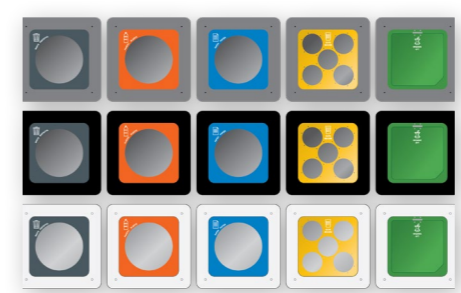

Circulaire Afvalbak BrickBin Plastic

Inhoud:	65.0 ltr	
Afmeting:	l 35, b 35, h 70 cm	
Extra's:	Verbindingsschroeven BrickBin, 3119 2519	
Kleur:	Model:	Bestelnr.:
■ grijs, oranje	VB 192373	31192373
■ wit, oranje	VB 192410	31192410
■ zwart, oranje	VB 192458	31192458