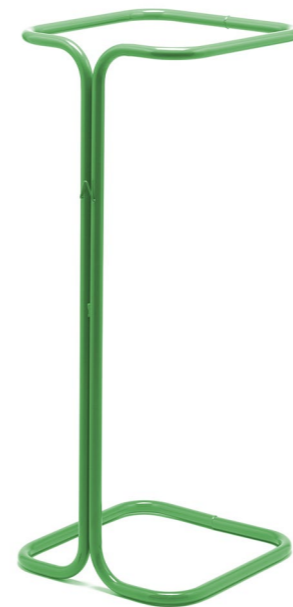

Zelfklemmende zakhouter

Metalen buisframe voor het inzamelen van folies, kunststoffen of EPS. Uniek zelfklemmend systeem, waardoor de afvalzak blijft zitten zonder gebruik te hoeven maken van klemmen of clips.