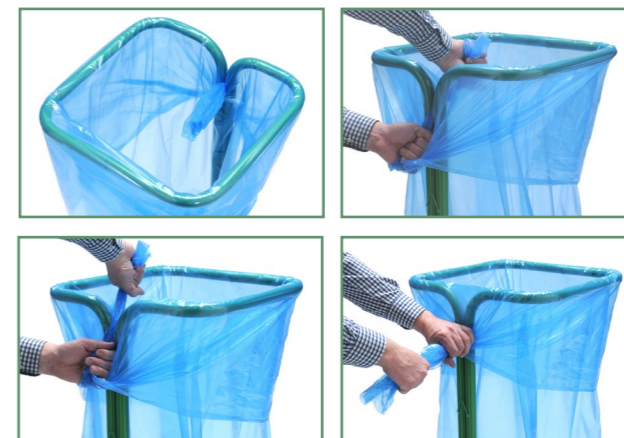

### Zelfklemmende zakhouter

Metalen buisframe voor het inzamelen van folies, kunststoffen of EPS. Uniek zelfklemmend systeem, waardoor de afvalzak blijft zitten zonder gebruik te hoeven maken van klemmen of clips.